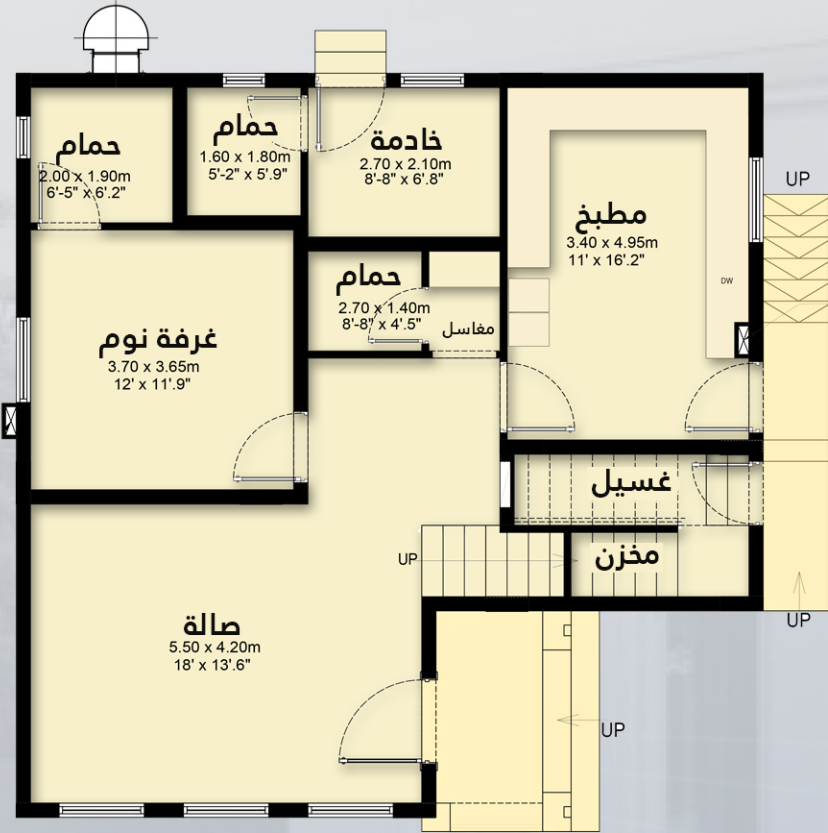

# مسكن نموذج رقم 1 VILLA TYPE

الطرز الكلاسيكي (C) CLASSIC STYLE (C)

الطرز الحديث (M) MODERN STYLE (M)

الطابق الأرضي

GROUND FLOOR

أثاث الطابق الأرضي

GROUND FLOOR FURNITURE

عدد الطوابق  
FLOORS

2

عدد غرف النوم  
BEDROOMS

4

المساحة الإجمالية AREA

كلاسيك CLASSIC  
(2166.00) SQ.FT  
(201.30) SQ. M

حديث MODERN  
(2185.00) SQ.FT  
(203.04) SQ. M

# مسكن نموذج رقم 1 VILLA TYPE

الطرز الكلاسيكي (C) CLASSIC STYLE (C)

الطرز الحديث (M) MODERN STYLE (M)

الطابق الأول  
FIRST FLOOR

أثاث الطابق الأول  
FIRST FLOOR FURNITURE

عدد الطوابق  
FLOORS

2

عدد غرف النوم  
BEDROOMS

4

المساحة الإجمالية AREA

كلاسيك CLASSIC  
(2166.00) SQ.FT  
(201.30) SQ. M

حديث MODERN  
(2185.00) SQ.FT  
(203.04) SQ. M