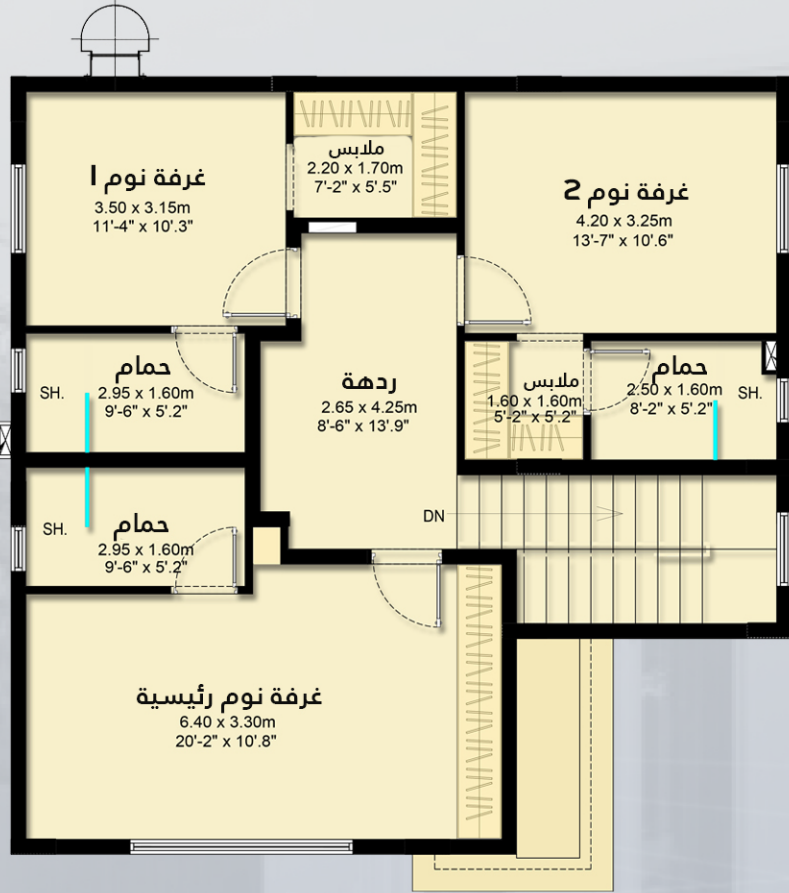

# مسكن نموذج رقم 1 VILLA TYPE

الطرز الكلاسيكي (C) CLASSIC STYLE (C)

الطرز الحديث (M) MODERN STYLE (M)

الطابق الأرضي

GROUND FLOOR

أثاث الطابق الأرضي

GROUND FLOOR FURNITURE

عدد الطوابق  
FLOORS

2

عدد غرف النوم  
BEDROOMS

4

المساحة الإجمالية AREA

كلاسيك CLASSIC  
(2166.00) SQ.FT  
(201.30) SQ. M

حديث MODERN  
(2185.00) SQ.FT  
(203.04) SQ. M

# مسكن نموذج رقم 1 VILLA TYPE

الطرز الكلاسيكي (C) CLASSIC STYLE (C)

الطرز الحديث (M) MODERN STYLE (M)

الطابق الأول  
FIRST FLOOR

أثاث الطابق الأول  
FIRST FLOOR FURNITURE

عدد الطوابق  
FLOORS

2

عدد غرف النوم  
BEDROOMS

4

المساحة الإجمالية AREA

كلاسيك CLASSIC  
(2166.00) SQ.FT  
(201.30) SQ. M

حديث MODERN  
(2185.00) SQ.FT  
(203.04) SQ. M