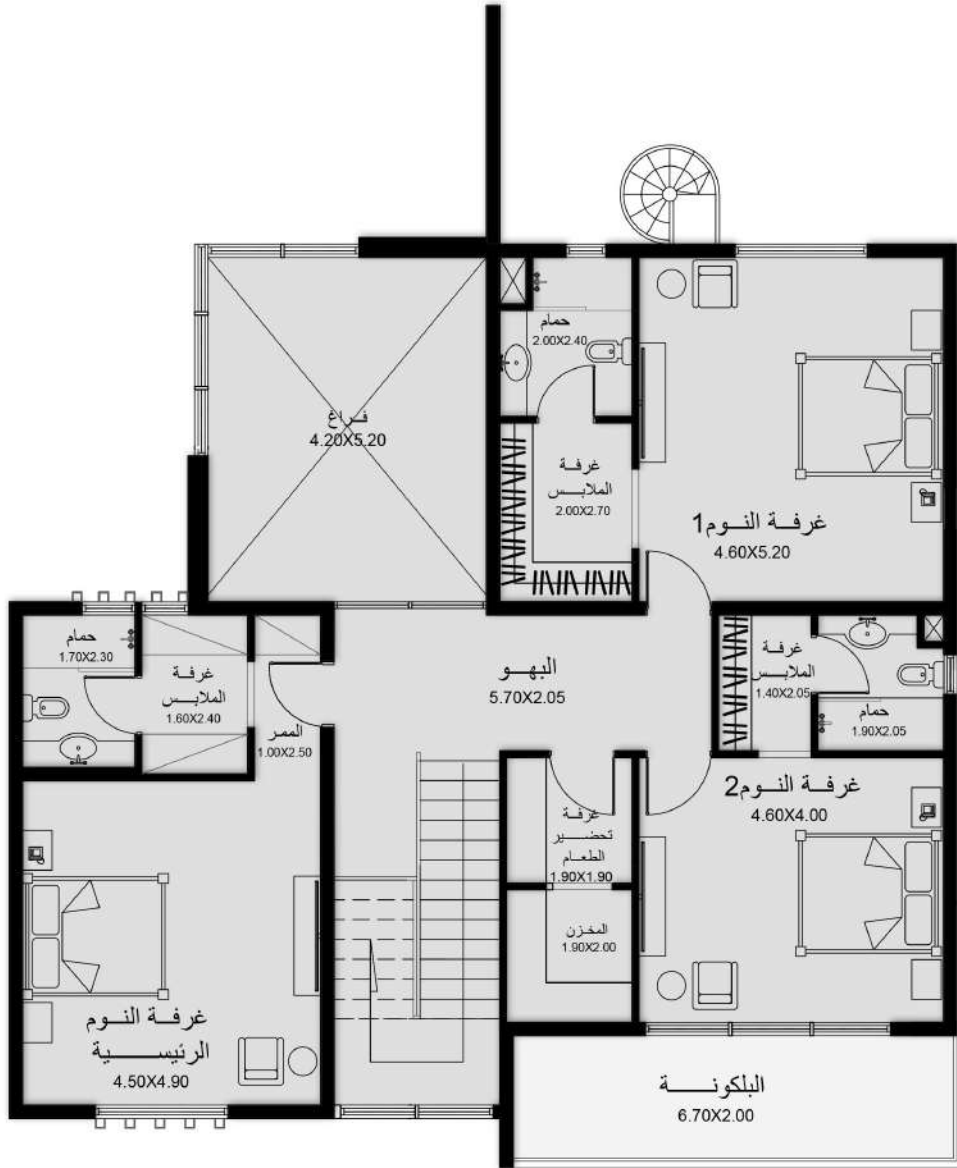

8- VILLA TYPE

مسكن نموذج رقم

MODERN STYLE

الطراز الحديث

عدد غرف النوم
BEDROOMS

3

عدد الطوابق
FLOORS

2

TOTAL AREA المساحة الاجمالية

SQ.M 307.68

SQ.F 3311.84

الطابق الأرضي
GROUND FLOOR

8- VILLA TYPE

مسكن نموذج رقم

MODERN STYLE

الطراز الحديث

عدد غرف النوم
BEDROOMS

3

عدد الطوابق
FLOORS

2

TOTAL AREA المساحة الاجمالية

SQ.M 307.68

SQ.F 3311.84

الطابق الأول
FIRST FLOOR