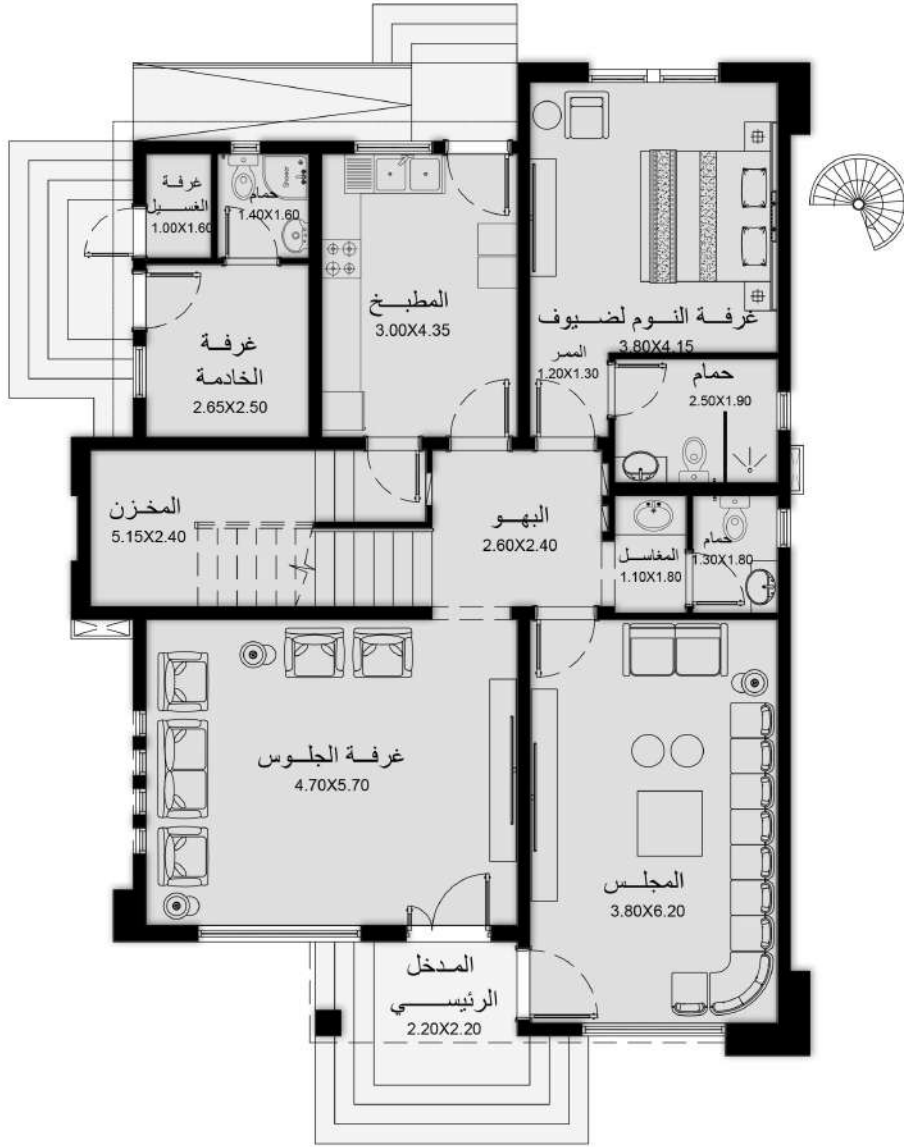

# 7- VILLA TYPE

مسكن نموذج رقم

MODERN STYLE

الطراز الحديث

عدد غرف النوم  
BEDROOMS

4

عدد الطوابق  
FLOORS

2

TOTAL AREA المساحة الاجمالية

SQ.M 268.39

SQ.F 2888

الطابق الأرضي  
GROUND FLOOR

# 7- VILLA TYPE

مسكن نموذج رقم

مؤسسة محمد بن راشد للإسكان  
Mohammed Bin Rashid Housing Est.

MODERN STYLE

الطراز الحديث

عدد غرف النوم  
BEDROOMS

4

عدد الطوابق  
FLOORS

2

TOTAL AREA المساحة الاجمالية

SQ.M 268.39

SQ.F 2888

الطابق الأول  
FIRST FLOOR